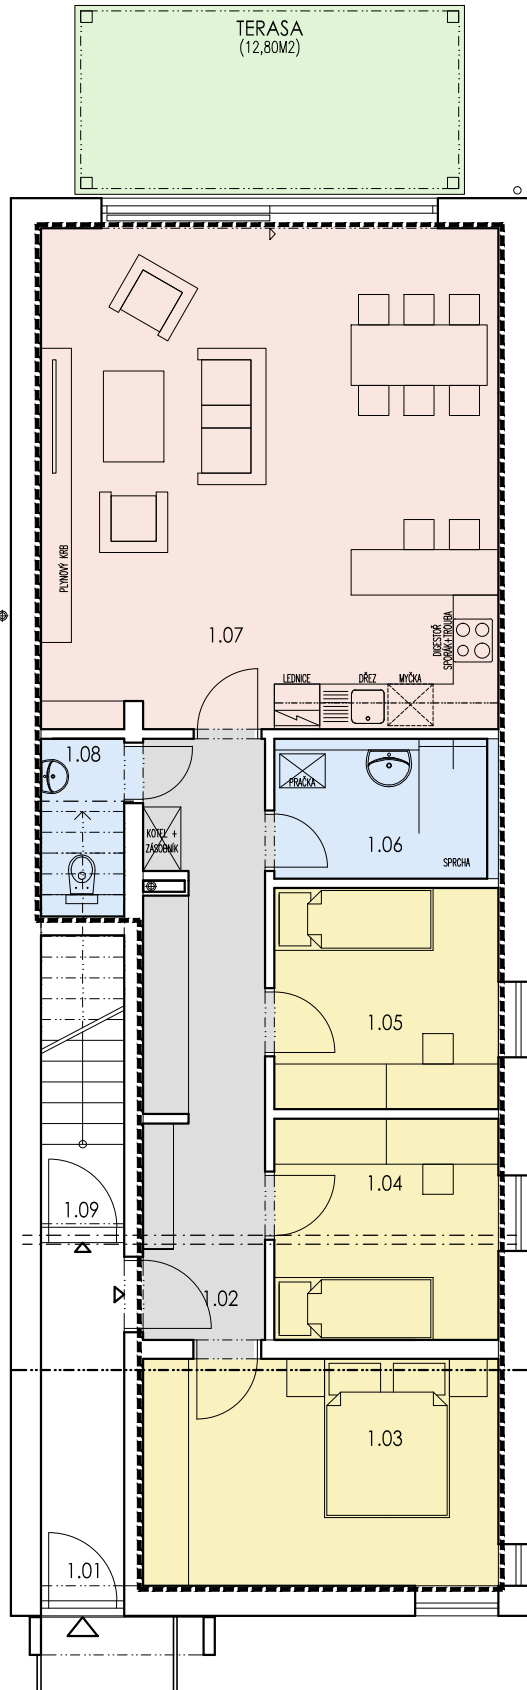

## LEGENDA MÍSTNOSTÍ

Č.M.	MÍSTNOST	PLOCHA m2
1.01	CHODBA	5,15
1.02	PŘEDÍŇ	13,14
1.03	LOŽNICE	14,10
1.04	POKOJ 01	8,67
1.05	POKOJ 02	8,67
1.06	KOUPELNA	5,48
1.07	OBÝVACÍ POKOJ + KK	40,00
1.08	WC	2,76

1.NP\_B.J.-4.KK  
92,80M2

(96,65\_DLE\_OZ)M2

PŮDORYS PŘÍZEMÍ\_VAR.1

ŘEZ