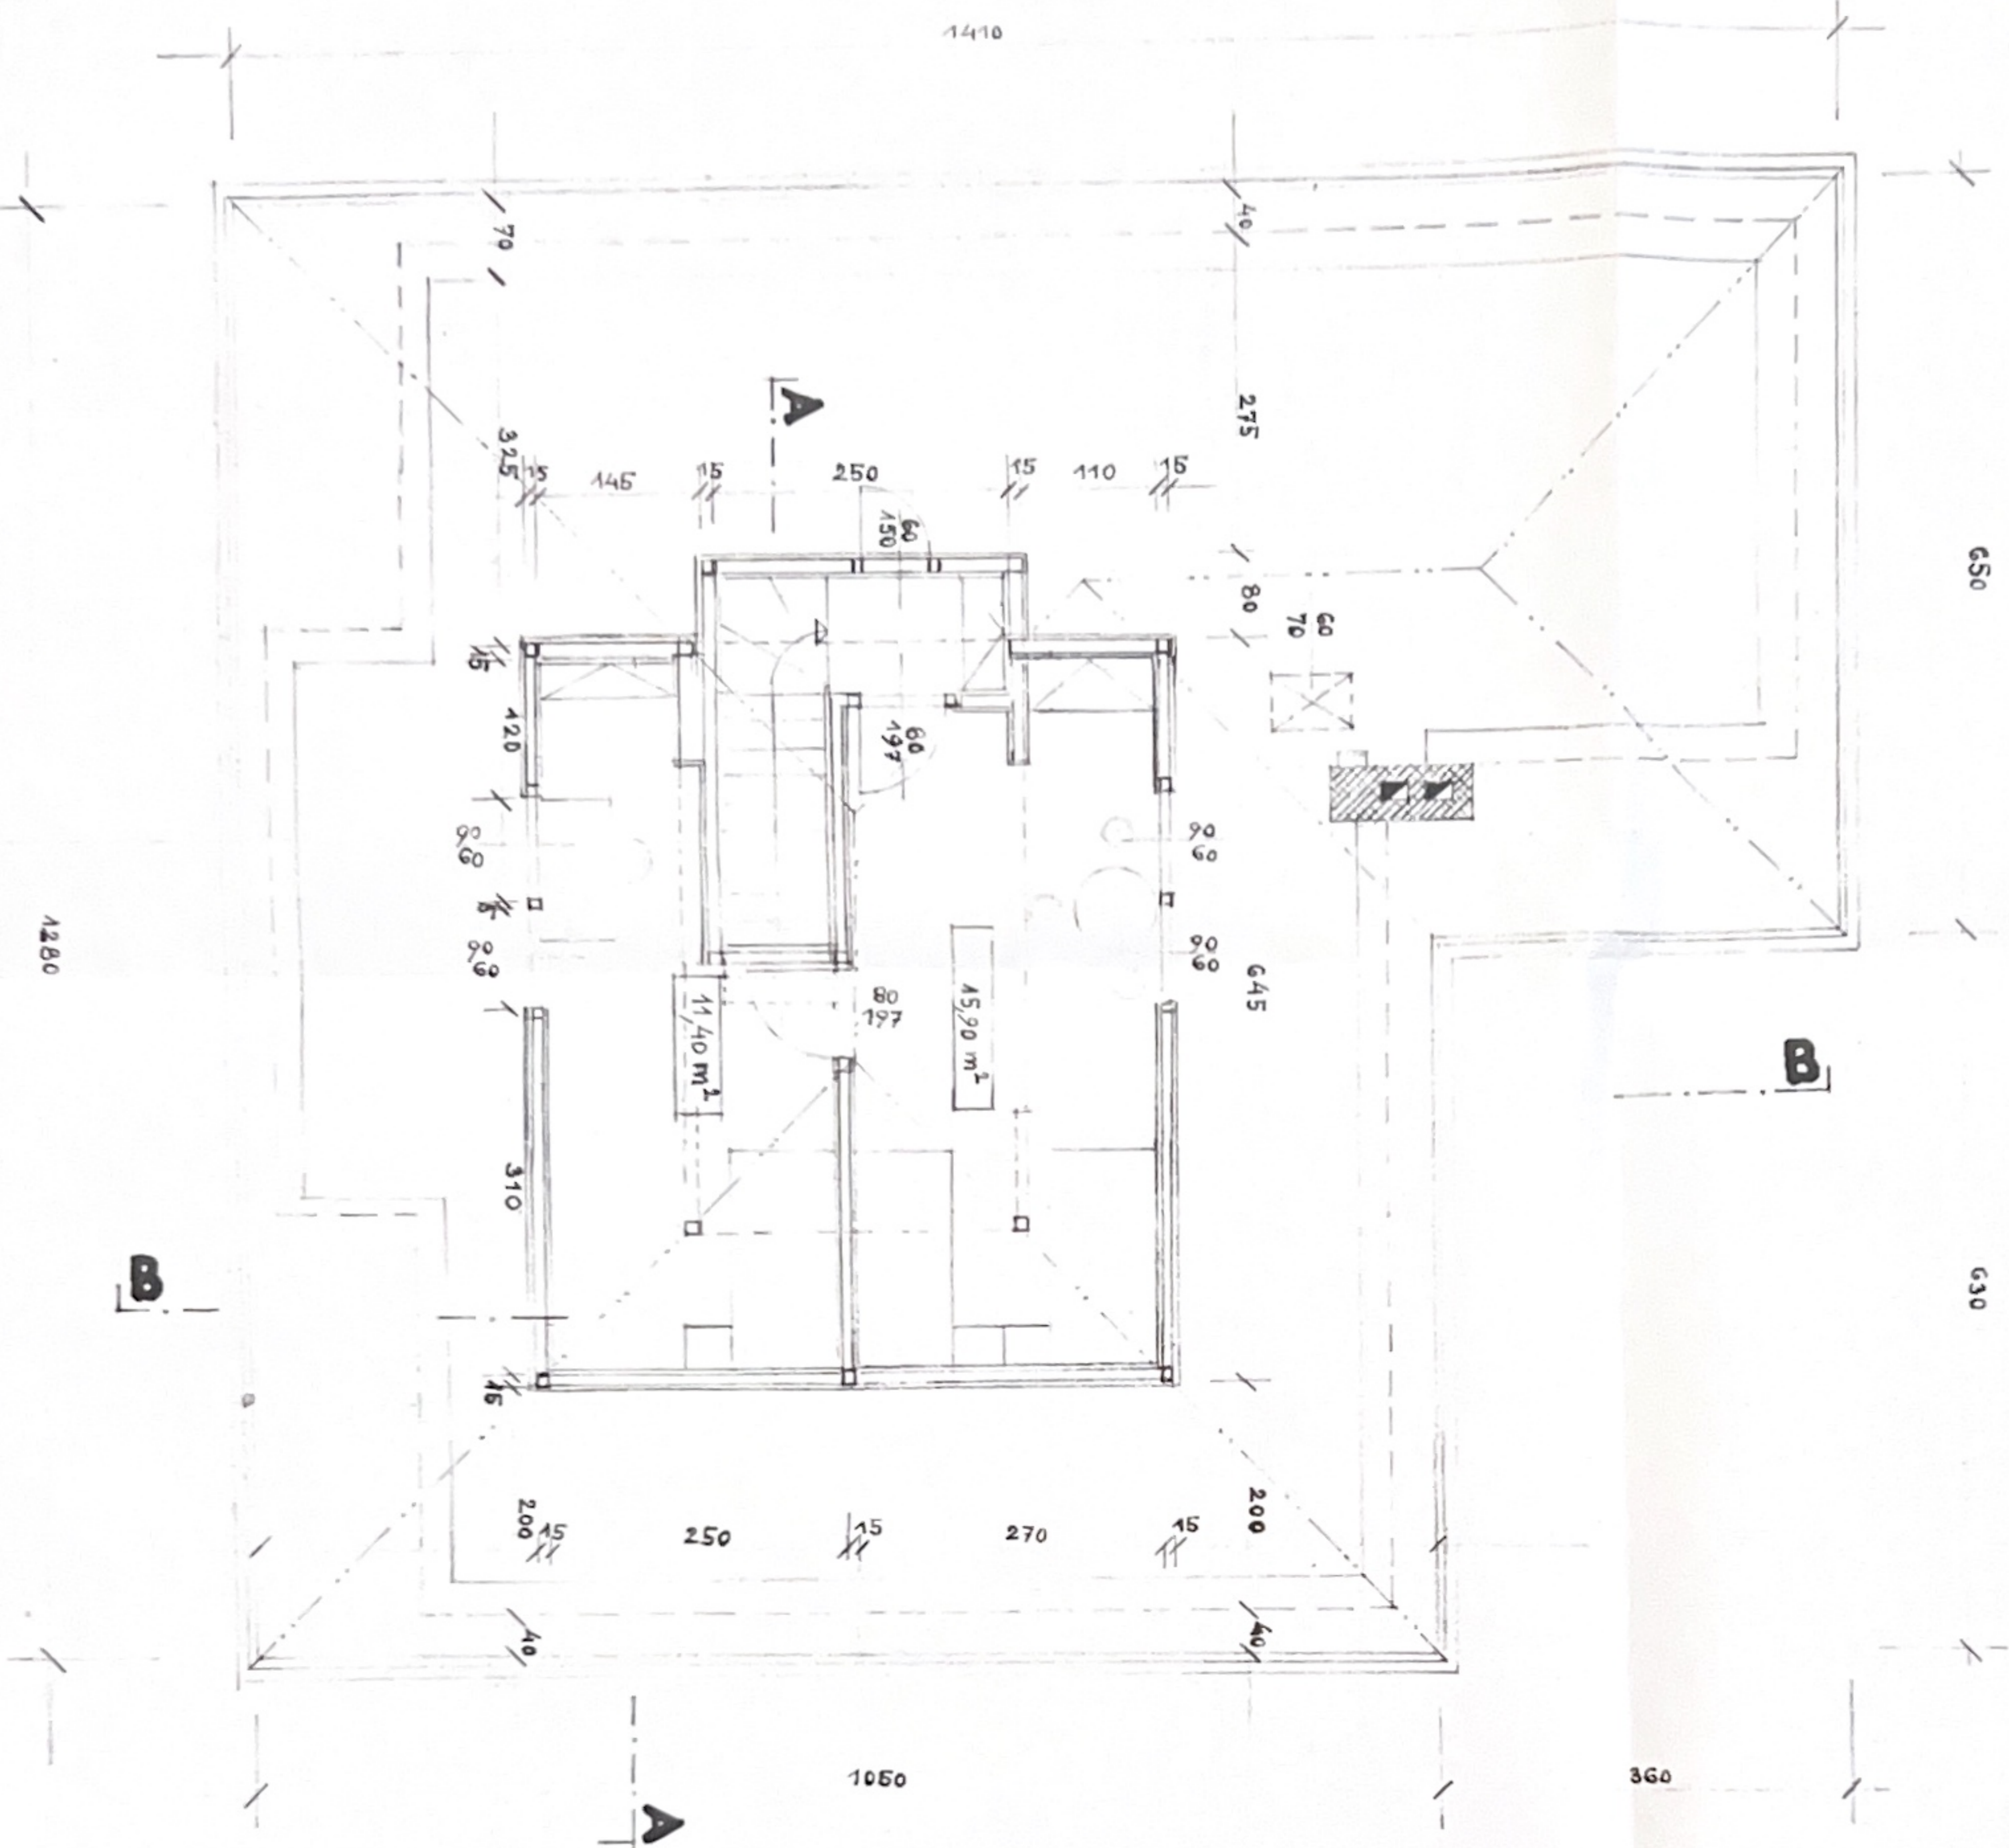

podkrovní 1:50

SCHVALENO
 na podkladě stavebního a měřičského úřadu
 č. 009/174-97
 ze dne 23. 4. 1997
 Kreslí: dle
[Signature]

avos

RODINNÝ DŮM			
JAROSLAVY A RADIMA DONÁTOVÝCH			
KAT. PARC. č.	MÍSTO	OKRES	KRAJ
273/3	ČERNOŠICE	PRAHA-ZÁPAD	STŘEDOČESKÝ
ČÁST	MĚŘÍTKO	NÁVRH	DATUM
PODKROVÍ	1:50	WOLLEY	0274
VÝKRES	ZMĚNA	SCHVÁLIL	DATUM
4		SCHVÁLIL	