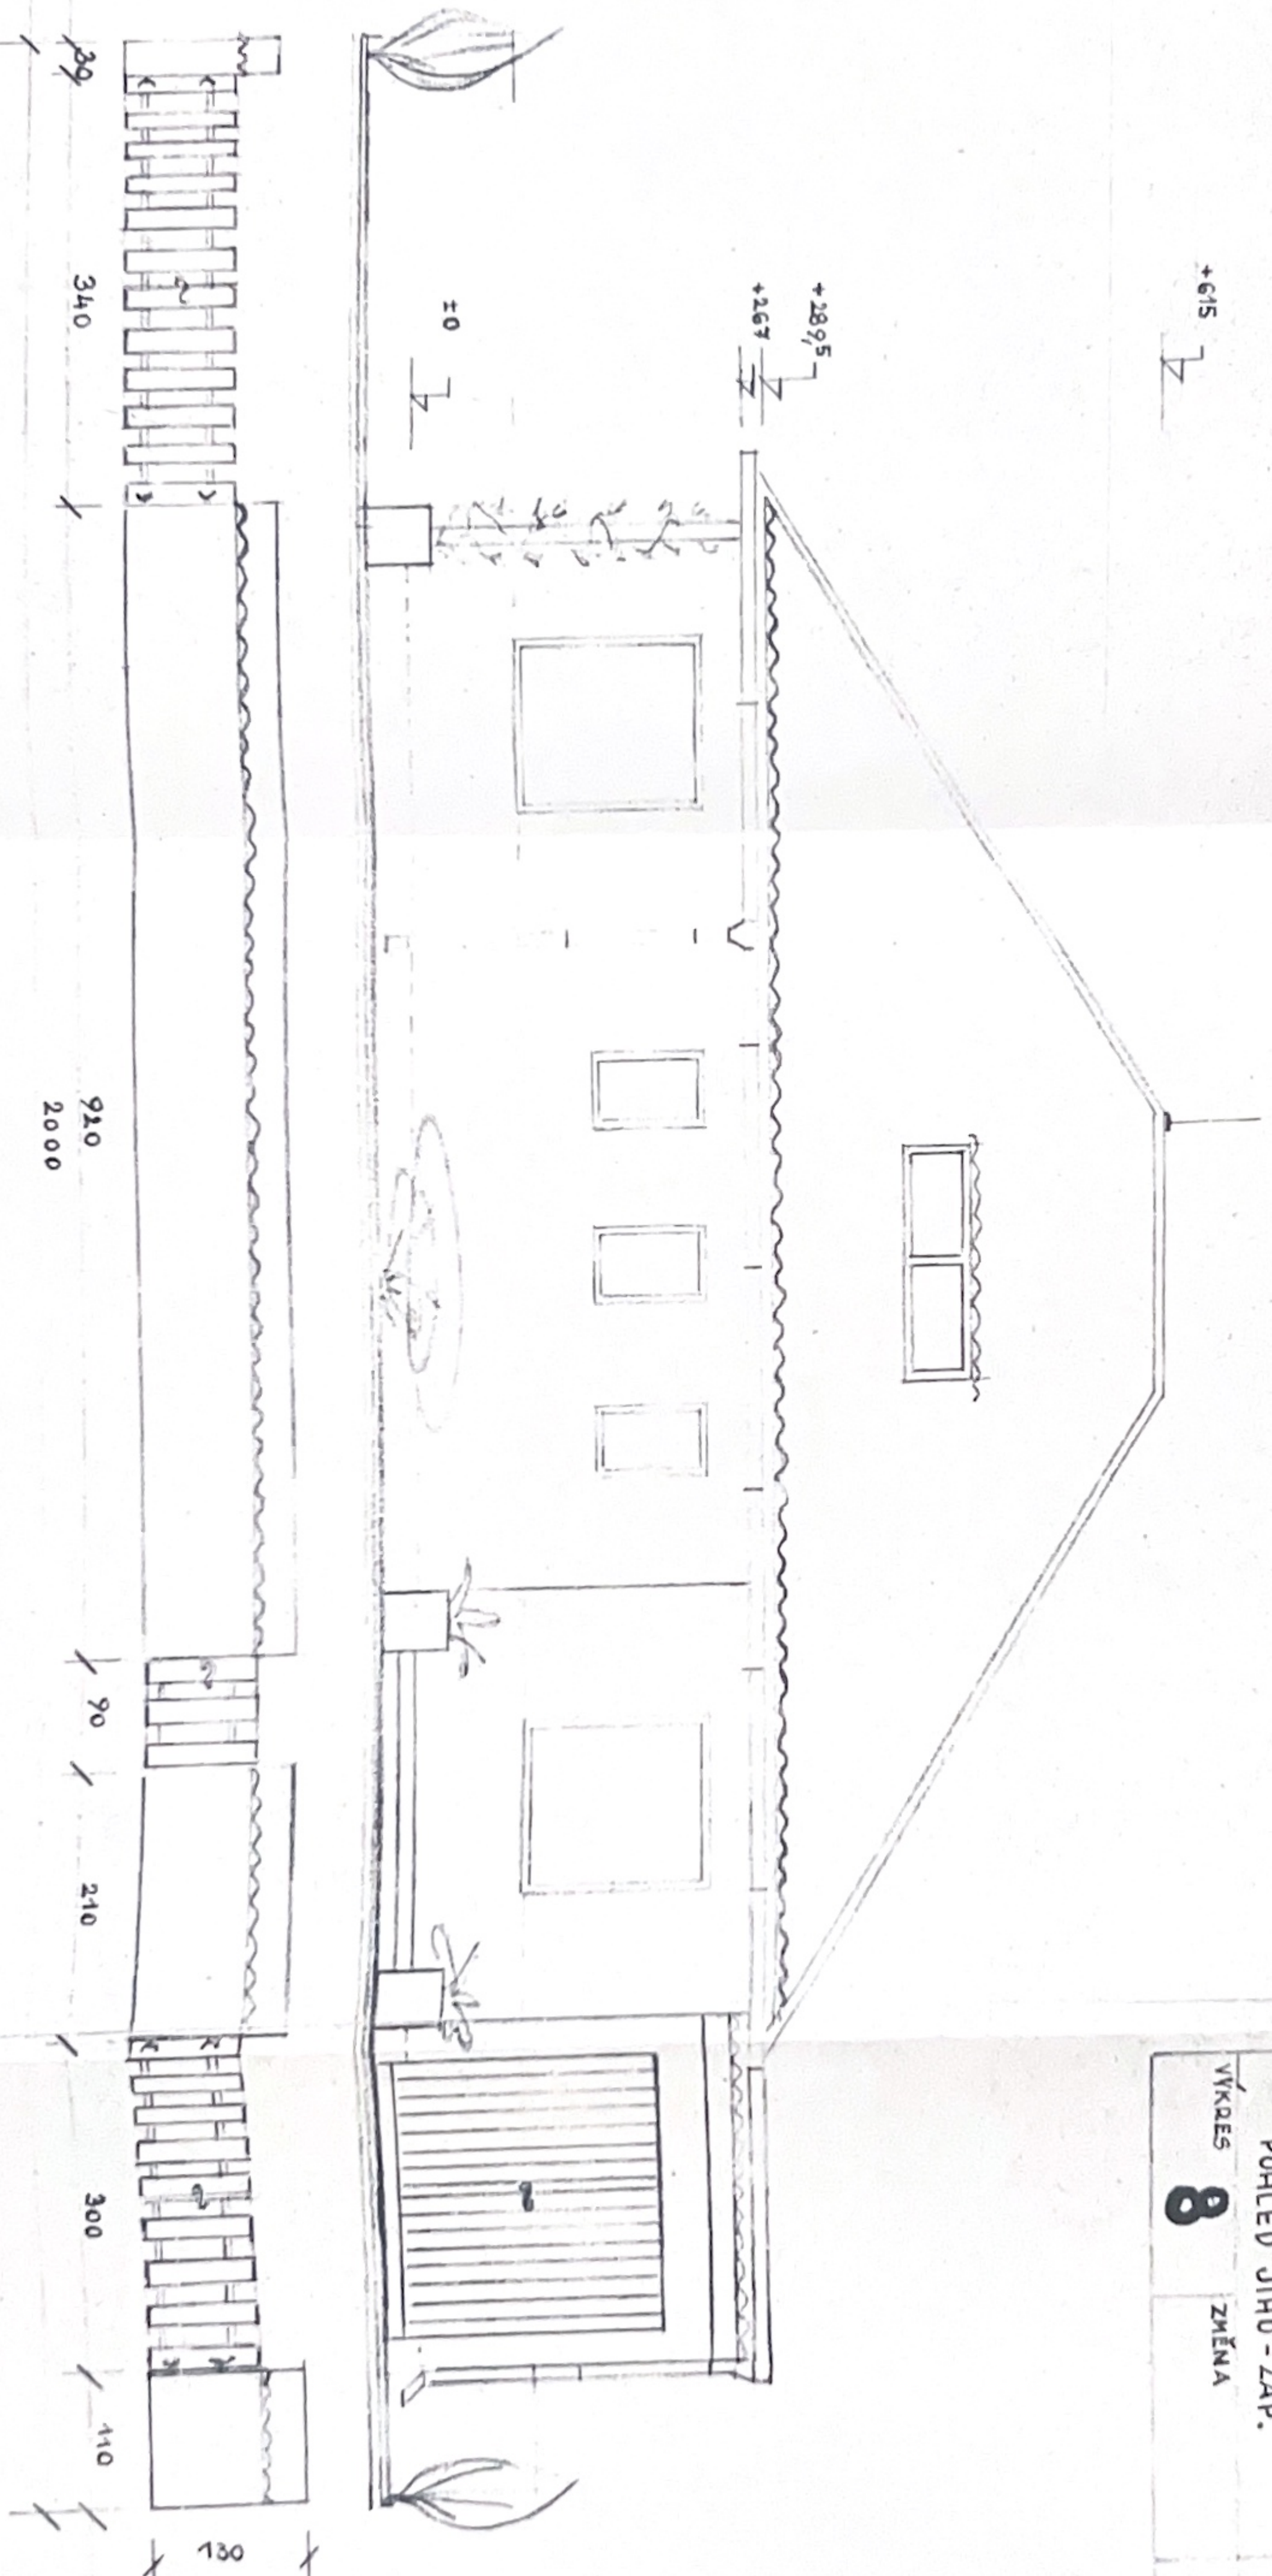

POHLED Jiho - západní

RODINNÝ DŮM		KRAJ STŘEDOČESKÝ	
MAM. JAROSLAVY A RADIMA DONÁTOVÝCH		MÍSTO ČERNOŠICE	
KAT. PÁD. č. 273/3	OKRES PRAHA - ZÁPAD	MĚŘÍTKO 1:50	NÁVRH Schválněk
ČÁST POHLED JIHO - ZÁP.	OKRES PRAHA - ZÁPAD		DATUM 0174
VÝKRES 8	ZMĚNA		SCHVÁLIL Schválněk
			DATUM