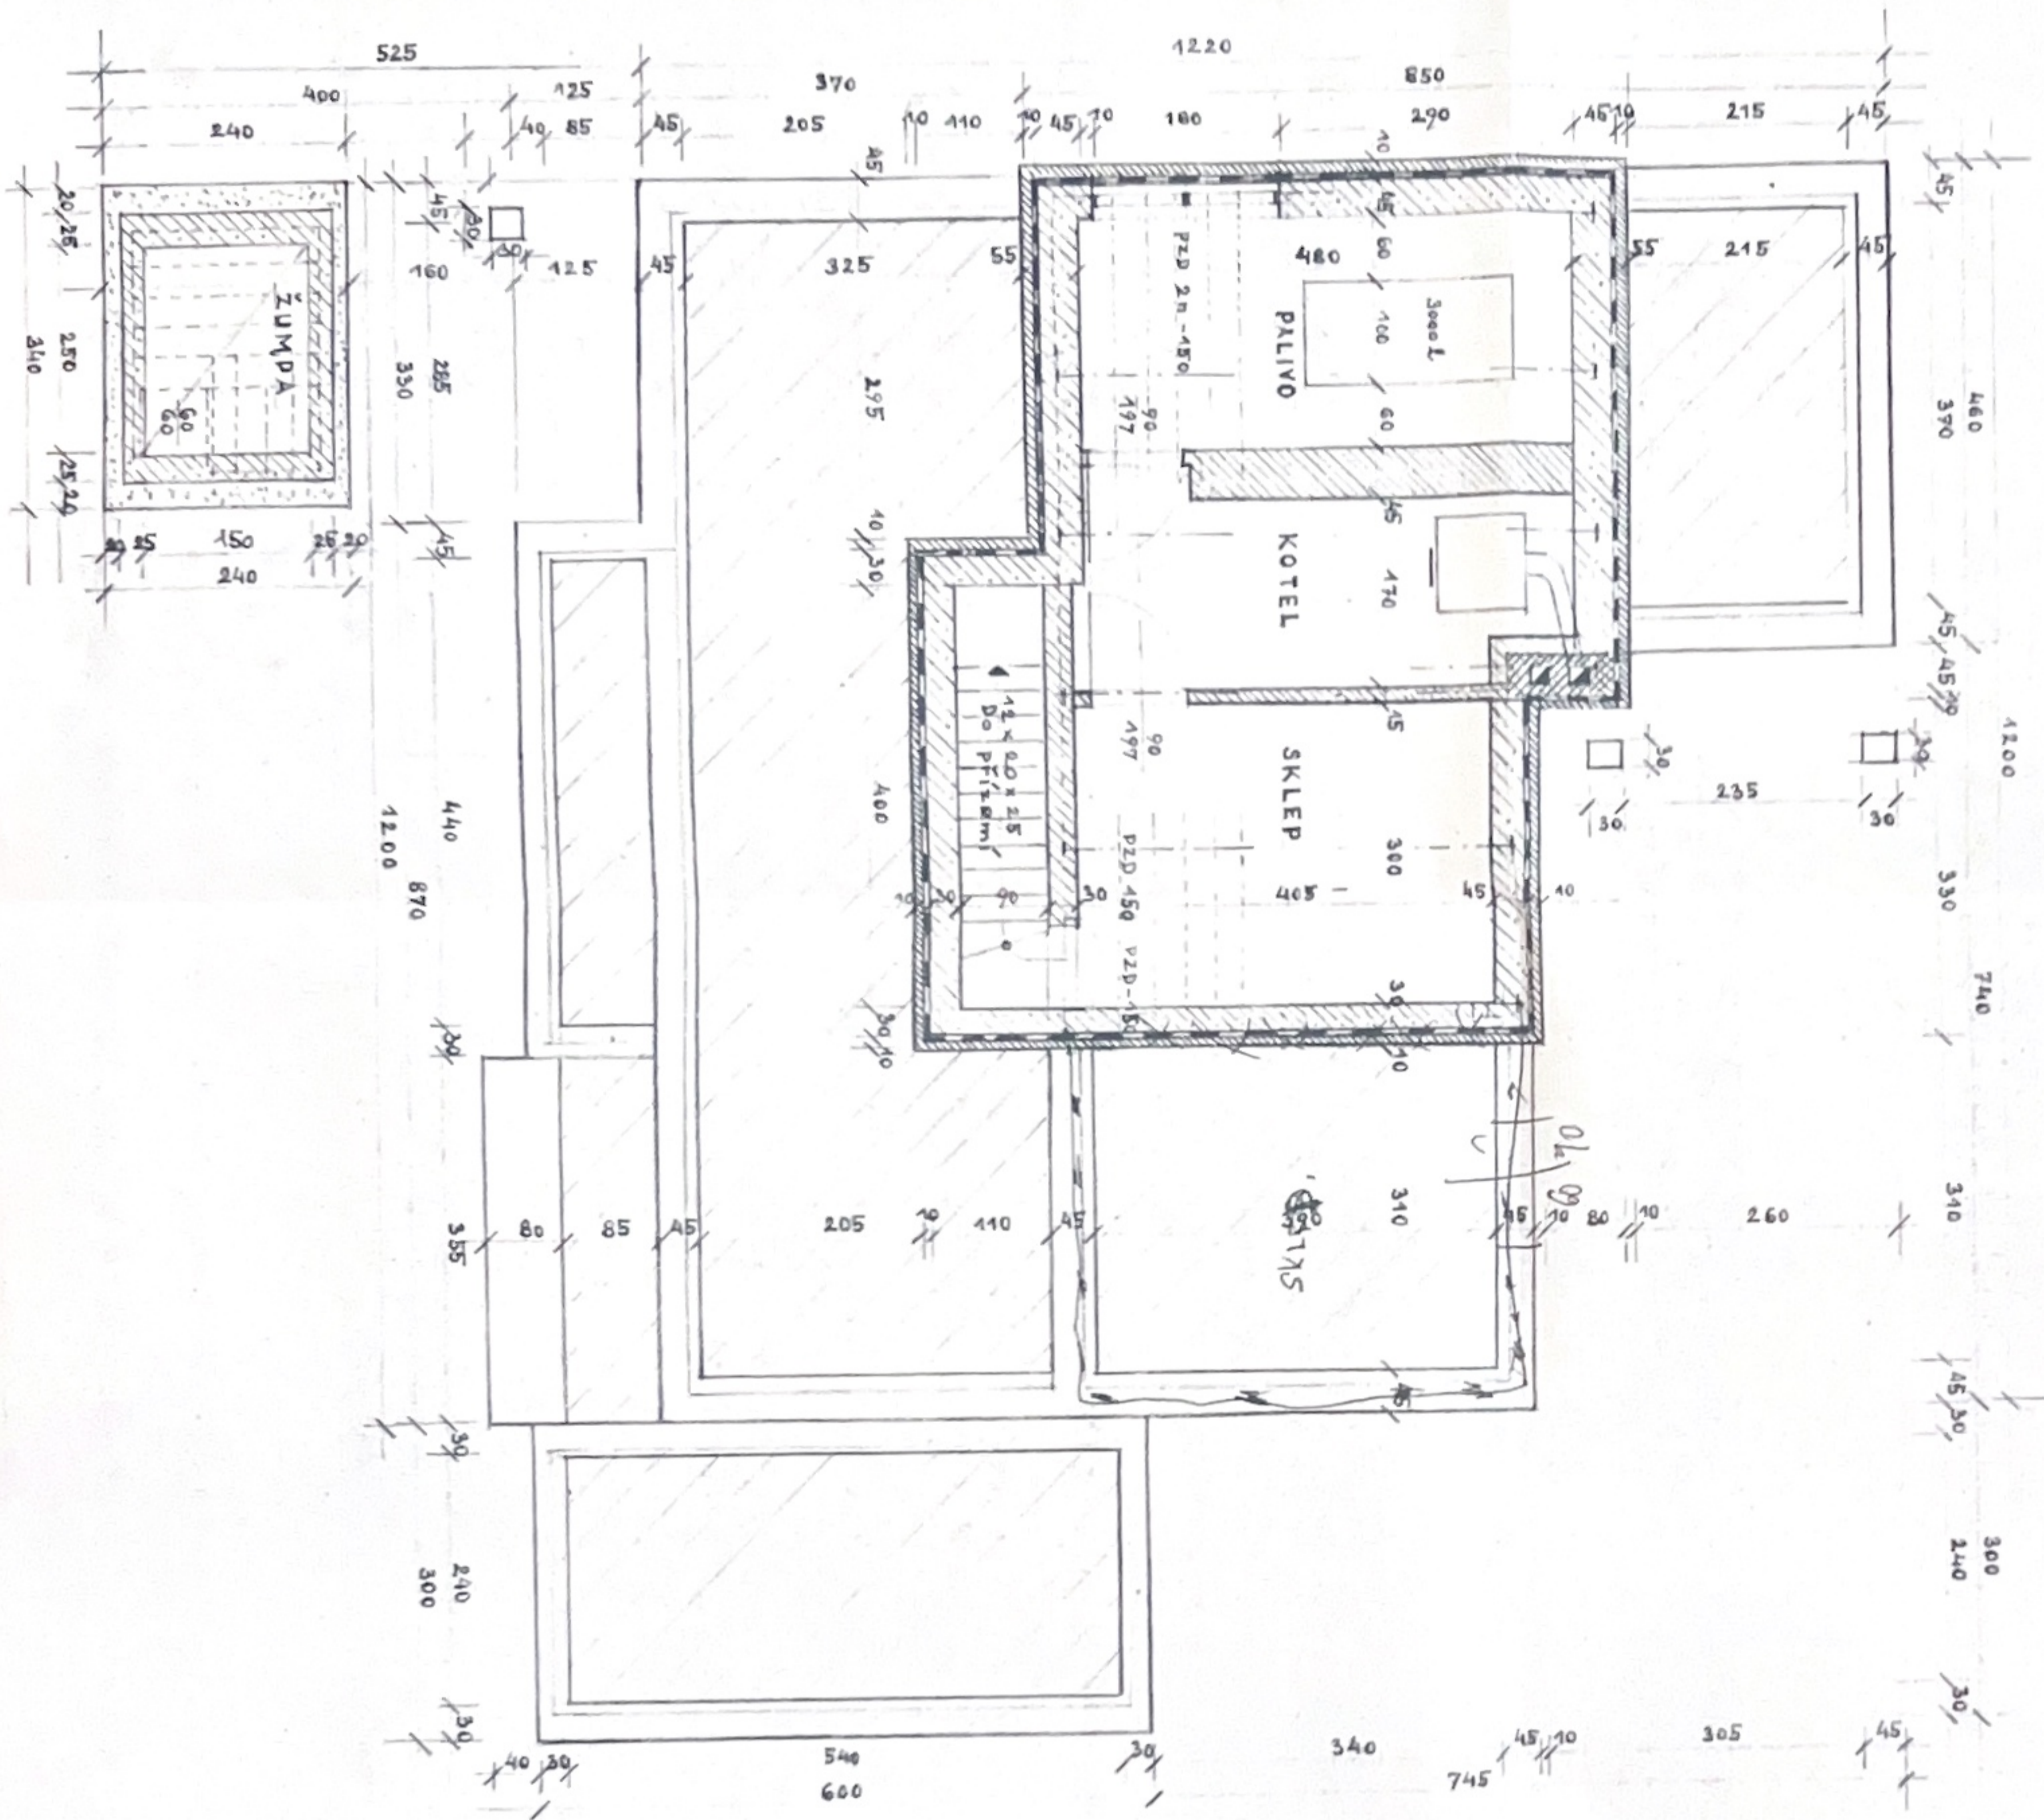

# suterén 1:50

SCIVALENO  
 20. přízemí, střední a vedlejší křídla  
 6/19/24.11.74  
 334/1924  
 Kovač

<b>RODINNÝ DŮM</b>			
MANŽ. JAROSLAVY A RADIMA DONÁTOVÝCH	MÍSTO	ORAZ	KRAJ
KAT.PAR.C.Č. 273/3	CENNOŠICE	PRAHA - ZÁPAD	STŘEDOČESKÝ
ČÍS. 2	ZEMĚNÁ	MĚŘITKO 1:50	KAVR SCHVÁLIL
VÝKRES Č. 2A			DATA 0174